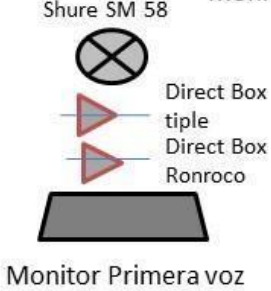

RIDER TECNICO – UBICACIÓN ESCENARIO
GRUPO LLAMA BRAVA

Sobre Tarima Percusión

Sobre Tarima Bajo

Sobre Tarima Vientos

LISTA CANALES GRUPO LLAMA BRAVA

ORDEN	INSTRUMENTO	REQUERIMIENTO
1	BATERIA ELECTRONICA	Direct Box LEFHT
2	BATERIA ELECTRONICA	Direct Box RIGHT
3	REDOBLANTE ACUSTICO	Mic. Shure SM 57
4	HI HAT	Mic. Shure SM 81
5	OVERHEAD LEFT - RIGHT	Mic. Shure SM 81
6	BASS ELECTRICO	Direct Box
7	CHARANGO	Direct Box
8	TIPLE ACERO	Direct Box
9	GUITAR NYLON 1	Direct Box
10	GUITAR ACERO 2	Direct Box
11	RONROCO	Direct Box
12	BONGO	Shure SM 81
13	CONGAS	Mic. Shure SM 57
14	PRIMERA VOZ	Mic. Shure SM 58
15	SEGUNDA VOZ	Mic. Shure SM 58
16	TERCERA VOZ	Mic. Shure SM 58
17	CONTRALTO VOZ	Mic. Shure SM 58
18	COROS VOZ	Mic. Shure SM 58
19	VIENTOS ANDINOS	Mic. Shure SM 58
20	VIENTOS ANDINOS	Mic. Shure SM 58