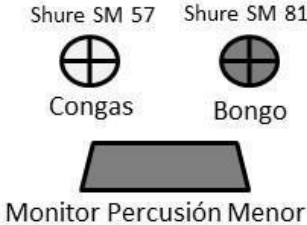

RIDER TECNICO – UBICACIÓN ESCENARIO
GRUPO LLAMA BRAVA

Sobre Tarima Percusión

Sobre Tarima Bajo

Sobre Tarima Vientos

LISTA CANALES GRUPO LLAMA BRAVA

ORDEN	INSTRUMENTO	REQUERIMIENTO
1	BATERIA ELECTRONICA	Direct Box LEFHT
2	BATERIA ELECTRONICA	Direct Box RIGHT
3	REDOBLANTE ACUSTICO	Mic. Shure SM 57
4	HI HAT	Mic. Shure SM 81
5	OVERHEAD LEFT - RIGHT	Mic. Shure SM 81
6	BASS ELECTRICO	Direct Box
7	CHARANGO	Direct Box
8	TIPLE ACERO	Direct Box
9	GUITAR NYLON 1	Direct Box
10	GUITAR ACERO 2	Direct Box
11	RONROCO	Direct Box
12	BONGO	Shure SM 81
13	CONGAS	Mic. Shure SM 57
14	PRIMERA VOZ	Mic. Shure SM 58
15	SEGUNDA VOZ	Mic. Shure SM 58
16	TERCERA VOZ	Mic. Shure SM 58
17	CONTRALTO VOZ	Mic. Shure SM 58
18	COROS VOZ	Mic. Shure SM 58
19	VIENTOS ANDINOS	Mic. Shure SM 58
20	VIENTOS ANDINOS	Mic. Shure SM 58