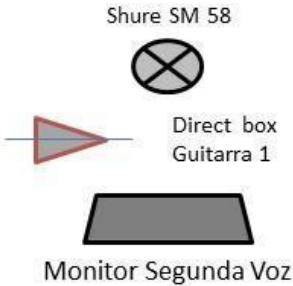

RIDER TECNICO – UBICACIÓN ESCENARIO
GRUPO LLAMA BRAVA

Sobre Tarima Percusión

Sobre Tarima Bajo

Sobre Tarima Vientos

LISTA CANALES GRUPO LLAMA BRAVA

ORDEN	INSTRUMENTO	REQUERIMIENTO
1	BATERIA ELECTRONICA	Direct Box LEFHT
2	BATERIA ELECTRONICA	Direct Box RIGHT
3	REDOBLANTE ACUSTICO	Mic. Shure SM 57
4	HI HAT	Mic. Shure SM 81
5	OVERHEAD LEFT - RIGHT	Mic. Shure SM 81
6	BASS ELECTRICO	Direct Box
7	CHARANGO	Direct Box
8	TIPLE ACERO	Direct Box
9	GUITAR NYLON 1	Direct Box
10	GUITAR ACERO 2	Direct Box
11	RONROCO	Direct Box
12	BONGO	Shure SM 81
13	CONGAS	Mic. Shure SM 57
14	PRIMERA VOZ	Mic. Shure SM 58
15	SEGUNDA VOZ	Mic. Shure SM 58
16	TERCERA VOZ	Mic. Shure SM 58
17	CONTRALTO VOZ	Mic. Shure SM 58
18	COROS VOZ	Mic. Shure SM 58
19	VIENTOS ANDINOS	Mic. Shure SM 58
20	VIENTOS ANDINOS	Mic. Shure SM 58