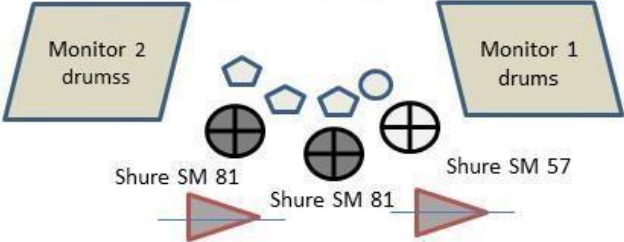

RIDER TECNICO – UBICACIÓN ESCENARIO
GRUPO LLAMA BRAVA

Sobre Tarima Percusión

Sobre Tarima Bajo

Sobre Tarima Vientos

LISTA CANALES GRUPO LLAMA BRAVA

ORDEN	INSTRUMENTO	REQUERIMIENTO
1	BATERIA ELECTRONICA	Direct Box LEFHT
2	BATERIA ELECTRONICA	Direct Box RIGHT
3	REDOBLANTE ACUSTICO	Mic. Shure SM 57
4	HI HAT	Mic. Shure SM 81
5	OVERHEAD LEFT - RIGHT	Mic. Shure SM 81
6	BASS ELECTRICO	Direct Box
7	CHARANGO	Direct Box
8	TIPLE ACERO	Direct Box
9	GUITAR NYLON 1	Direct Box
10	GUITAR ACERO 2	Direct Box
11	RONROCO	Direct Box
12	BONGO	Shure SM 81
13	CONGAS	Mic. Shure SM 57
14	PRIMERA VOZ	Mic. Shure SM 58
15	SEGUNDA VOZ	Mic. Shure SM 58
16	TERCERA VOZ	Mic. Shure SM 58
17	CONTRALTO VOZ	Mic. Shure SM 58
18	COROS VOZ	Mic. Shure SM 58
19	VIENTOS ANDINOS	Mic. Shure SM 58
20	VIENTOS ANDINOS	Mic. Shure SM 58