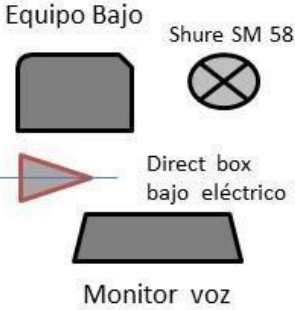

RIDER TECNICO – UBICACIÓN ESCENARIO
GRUPO LLAMA BRAVA

Sobre Tarima Percusión

Sobre Tarima Bajo

Sobre Tarima Vientos

LISTA CANALES GRUPO LLAMA BRAVA

ORDEN	INSTRUMENTO	REQUERIMIENTO
1	BATERIA ELECTRONICA	Direct Box LEFHT
2	BATERIA ELECTRONICA	Direct Box RIGHT
3	REDOBLANTE ACUSTICO	Mic. Shure SM 57
4	HI HAT	Mic. Shure SM 81
5	OVERHEAD LEFT - RIGHT	Mic. Shure SM 81
6	BASS ELECTRICO	Direct Box
7	CHARANGO	Direct Box
8	TIPLE ACERO	Direct Box
9	GUITAR NYLON 1	Direct Box
10	GUITAR ACERO 2	Direct Box
11	RONROCO	Direct Box
12	BONGO	Shure SM 81
13	CONGAS	Mic. Shure SM 57
14	PRIMERA VOZ	Mic. Shure SM 58
15	SEGUNDA VOZ	Mic. Shure SM 58
16	TERCERA VOZ	Mic. Shure SM 58
17	CONTRALTO VOZ	Mic. Shure SM 58
18	COROS VOZ	Mic. Shure SM 58
19	VIENTOS ANDINOS	Mic. Shure SM 58
20	VIENTOS ANDINOS	Mic. Shure SM 58