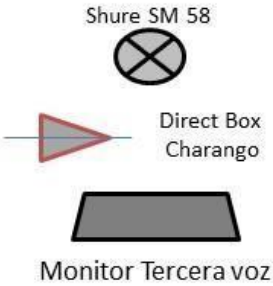

RIDER TECNICO – UBICACIÓN ESCENARIO
GRUPO LLAMA BRAVA

Sobre Tarima Percusión

Sobre Tarima Bajo

Sobre Tarima Vientos

LISTA CANALES GRUPO LLAMA BRAVA

ORDEN	INSTRUMENTO	REQUERIMIENTO
1	BATERIA ELECTRONICA	Direct Box LEFHT
2	BATERIA ELECTRONICA	Direct Box RIGHT
3	REDOBLANTE ACUSTICO	Mic. Shure SM 57
4	HI HAT	Mic. Shure SM 81
5	OVERHEAD LEFT - RIGHT	Mic. Shure SM 81
6	BASS ELECTRICO	Direct Box
7	CHARANGO	Direct Box
8	TIPLE ACERO	Direct Box
9	GUITAR NYLON 1	Direct Box
10	GUITAR ACERO 2	Direct Box
11	RONROCO	Direct Box
12	BONGO	Shure SM 81
13	CONGAS	Mic. Shure SM 57
14	PRIMERA VOZ	Mic. Shure SM 58
15	SEGUNDA VOZ	Mic. Shure SM 58
16	TERCERA VOZ	Mic. Shure SM 58
17	CONTRALTO VOZ	Mic. Shure SM 58
18	COROS VOZ	Mic. Shure SM 58
19	VIENTOS ANDINOS	Mic. Shure SM 58
20	VIENTOS ANDINOS	Mic. Shure SM 58