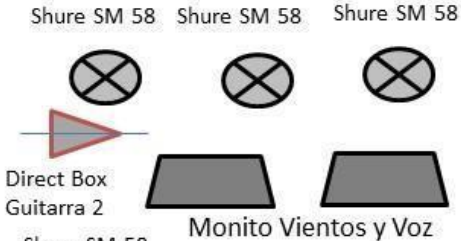

RIDER TECNICO – UBICACIÓN ESCENARIO
GRUPO LLAMA BRAVA

Sobre Tarima Percusión

Sobre Tarima Bajo

Sobre Tarima Vientos

LISTA CANALES GRUPO LLAMA BRAVA

ORDEN	INSTRUMENTO	REQUERIMIENTO
1	BATERIA ELECTRONICA	Direct Box LEFHT
2	BATERIA ELECTRONICA	Direct Box RIGHT
3	REDOBLANTE ACUSTICO	Mic. Shure SM 57
4	HI HAT	Mic. Shure SM 81
5	OVERHEAD LEFT - RIGHT	Mic. Shure SM 81
6	BASS ELECTRICO	Direct Box
7	CHARANGO	Direct Box
8	TIPLE ACERO	Direct Box
9	GUITAR NYLON 1	Direct Box
10	GUITAR ACERO 2	Direct Box
11	RONROCO	Direct Box
12	BONGO	Shure SM 81
13	CONGAS	Mic. Shure SM 57
14	PRIMERA VOZ	Mic. Shure SM 58
15	SEGUNDA VOZ	Mic. Shure SM 58
16	TERCERA VOZ	Mic. Shure SM 58
17	CONTRALTO VOZ	Mic. Shure SM 58
18	COROS VOZ	Mic. Shure SM 58
19	VIENTOS ANDINOS	Mic. Shure SM 58
20	VIENTOS ANDINOS	Mic. Shure SM 58